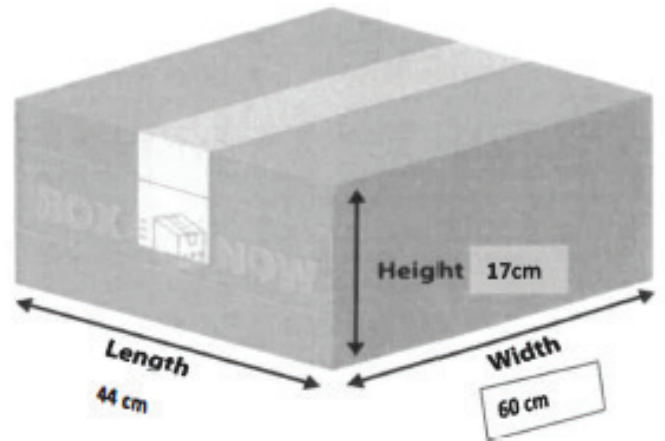

ΔΙΑΣΤΑΣΕΙΣ Lockers ΑΜΠ

Μέγιστο Βάρος ανά Αποστολή:
20 Κιλά.

BOX NOW | Διαχειριστής ΑΜΠ (Αυτοματοποιημένων Μηχανημάτων [Θυρίδων]
Παράδοσης και Παραλαβής)