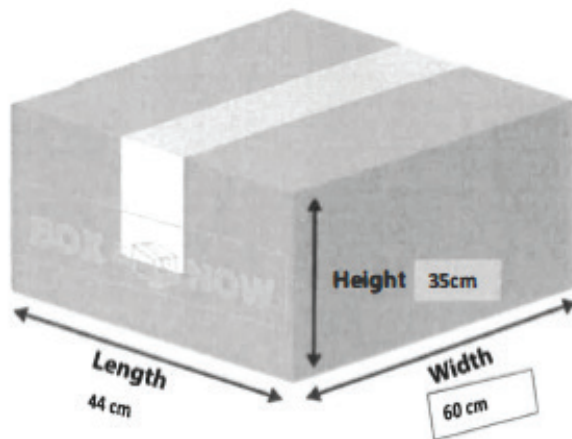

ΔΙΑΣΤΑΣΕΙΣ Lockers ΑΜΠ

Μέγιστο Βάρος ανά Αποστολή:
20 Κιλά.

BOX NOW | Διαχειριστής ΑΜΠ (Αυτοματοποιημένων Μηχανημάτων [Θυρίδων]
Παράδοσης και Παραλαβής)