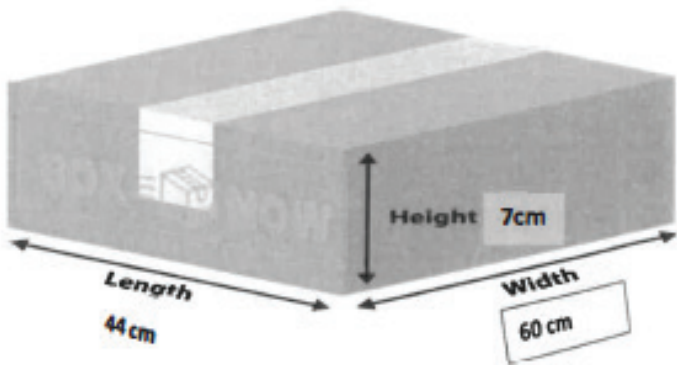

ΔΙΑΣΤΑΣΕΙΣ Lockers ΑΜΠ

Μέγιστο Βάρος ανά Αποστολή:
20 Κιλά.

BOX NOW | Διαχειριστής ΑΜΠ (Αυτοματοποιημένων Μηχανημάτων [Θυρίδων]
Παράδοσης και Παραλαβής)